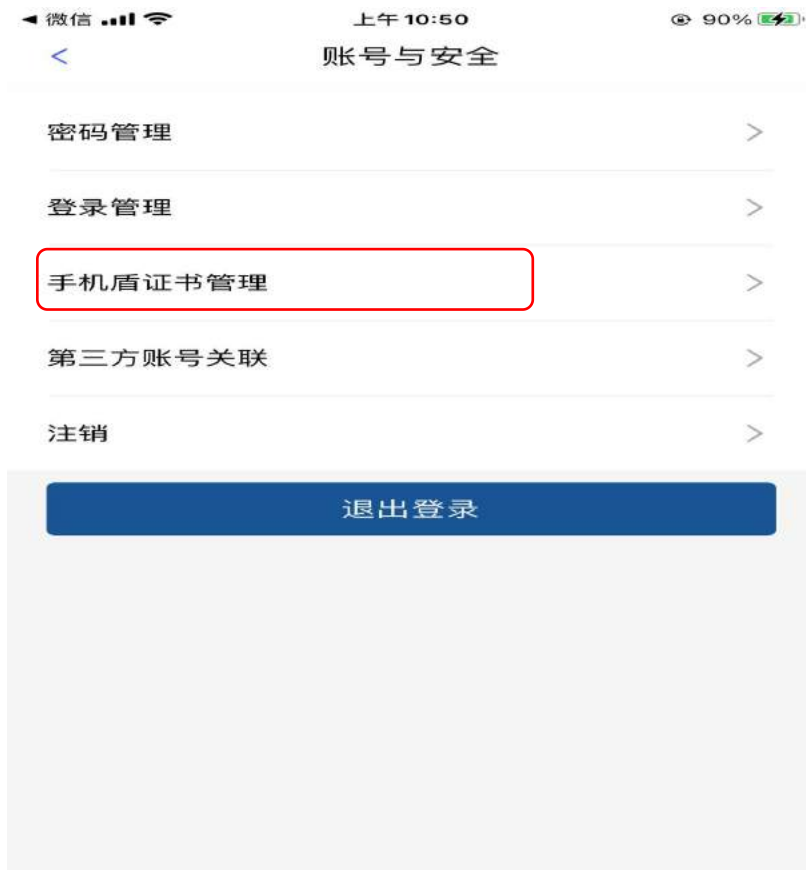

修改

修改

修改

修改

设置

修改

首次找回操作员密码的企业右边是激活, 点击激活以后修改密码, 退出。操作员本人用操作员账号密码重新登陆单一窗口PC端, 完善企业信息。

2 掌上单一窗口--手机盾

2 掌上单一窗口--手机盾

2 掌上单一窗口--手机盾

企业操作员信息 <

我的IC卡 <

电子口岸IC卡

电子口岸手机盾

商务部电子钥匙

自动导入客户端申请 <