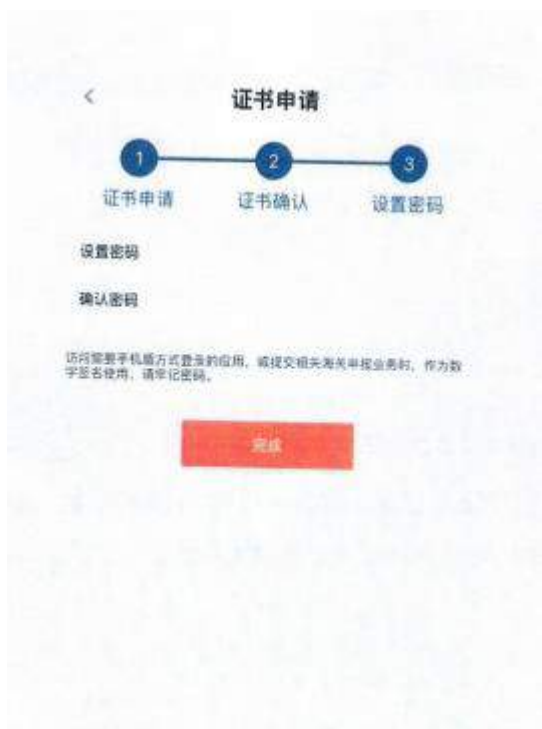

操作员实名认证 <

首页 电子口岸手机盾 关闭操作 >

手机盾状态

全部

申请时间

请选择最近操作时间

查询

重置

手机盾列表

确认通过

拒绝通过

*请持IC卡登录进行相关操作

	序号	姓名	证件类型	证件号码	用户类型	设备型号	申请时间	有效期	状态
<input type="radio"/>	1		身份证		企业操作员		2022-03-21 09:37	2022-06-21 09:37	正常

必须用对应的操作员IC卡去登陆操作，也可用法人卡对该企业所有手机盾证书申请进行确认操作

2 掌上单一窗口--手机盾

用户在PC端对手机证书确认通过后，进入设置密码界面，手机盾密码仅支持6位数字、字母或特殊字符，设置密码后，点击“完成”按钮实现手机盾证书申请。

手机盾证书申请完毕后跳转至“手机盾证书”界面，该界面会显示手机盾号、手机盾状态、有效期、企业名称以及使用者。此外，用户也可根据需要进行证书延期、证书注销、修改密码和找回密码。同时，根据设备支持方式可以启用快捷加签，包括指纹加签、手势加签，方便用户在办理需要使用手机盾进行加签的业务时，通过快捷方式处理。

2 掌上单一窗口--手机盾

2 掌上单一窗口--业务办理

掌上单一窗口分为“首页”、“企业”、“个人”、“金融”和“我的”五个页签。