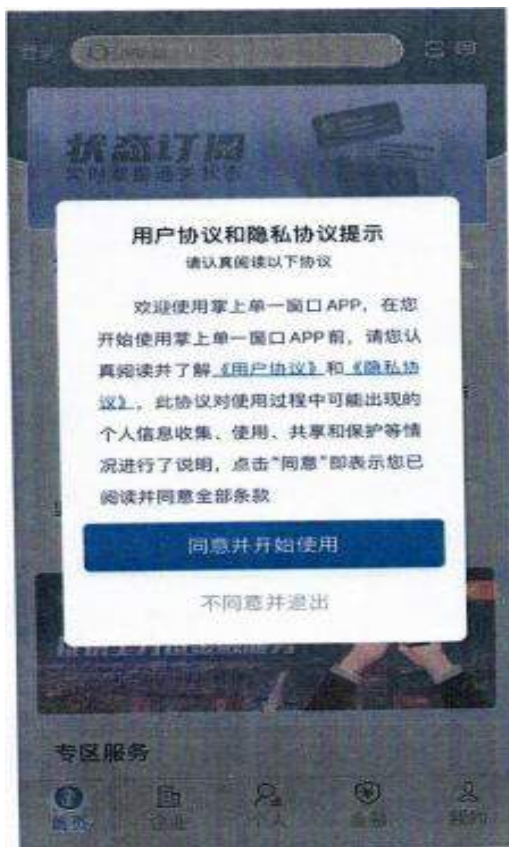

2 掌上单一窗口--下载APP

下载安装:

“掌上单一窗口”根据操作系统差异（包括安卓系统和iOS系统）拥有不同的获取方式。

1.应用安卓系统的手机设备，到设备自带的应用商店搜索“掌上单一窗口”进行下载、安装和使用。

2.应用iOS系统的手机设备，到App Store搜索“掌上单一窗口”进行下载、安装和使用。

3.可通过访问网址:

<https://start.singlewindow.cn/app/>或者

<https://app.singlewindow.cn/zsdyckweb/#/downloadapp>扫描二维码进行“掌上单一窗口”下载、安装和使用。