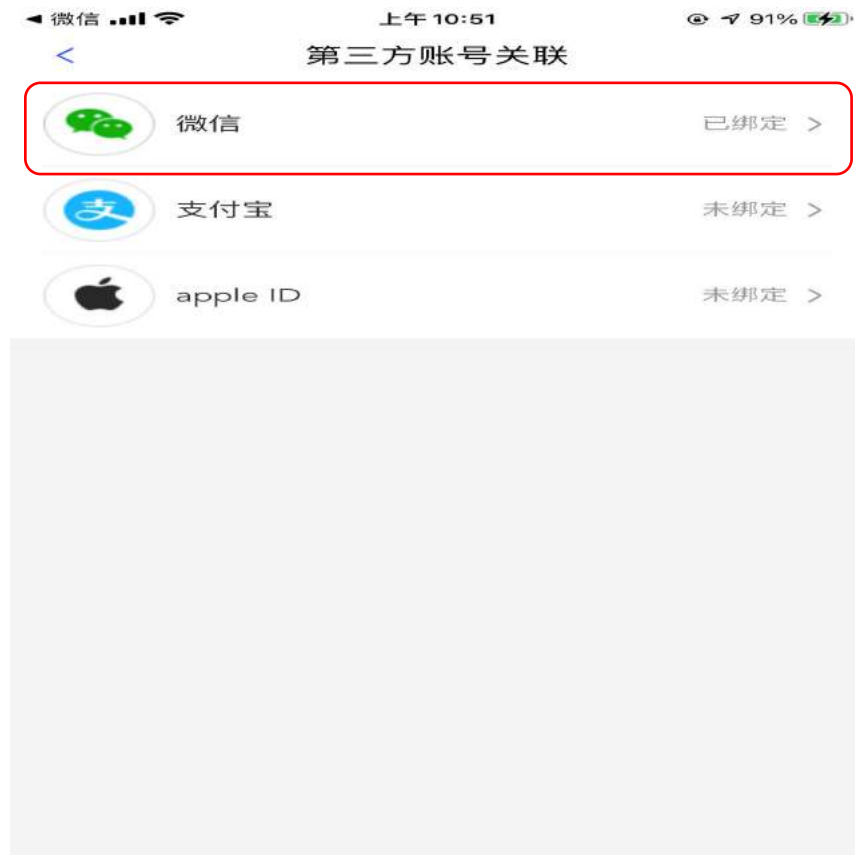

2 掌上单一窗口--下载APP

下载安装:

“掌上单一窗口”根据操作系统差异（包括安卓系统和iOS系统）拥有不同的获取方式。

1.应用安卓系统的手机设备，到设备自带的应用商店搜索“掌上单一窗口”进行下载、安装和使用。

2.应用iOS系统的手机设备，到App Store搜索“掌上单一窗口”进行下载、安装和使用。

3.可通过访问网址:

<https://start.singlewindow.cn/app/>或者

<https://app.singlewindow.cn/zsdyckweb/#/downloadapp>扫描二维码进行“掌上单一窗口”下载、安装和使用。

登陆:

用户下载安装“掌上单一窗口”后，点击APP图标进入系统，阅读服务条款，选择“同意并开始使用”后，用户可选择在“首页”左上角点击“登陆”进入登陆页面。

2

掌上单一窗口--登陆

如果有单一窗口的
用户名和密码直接
登陆即可

2

掌上单一窗口--登陆

更多登录方式

第三方快捷登录

2

掌上单一窗口--登陆

2

掌上单一窗口--登陆

← 微信 90% 上午 10:50 账号与安全

密码管理 >

登录管理 >