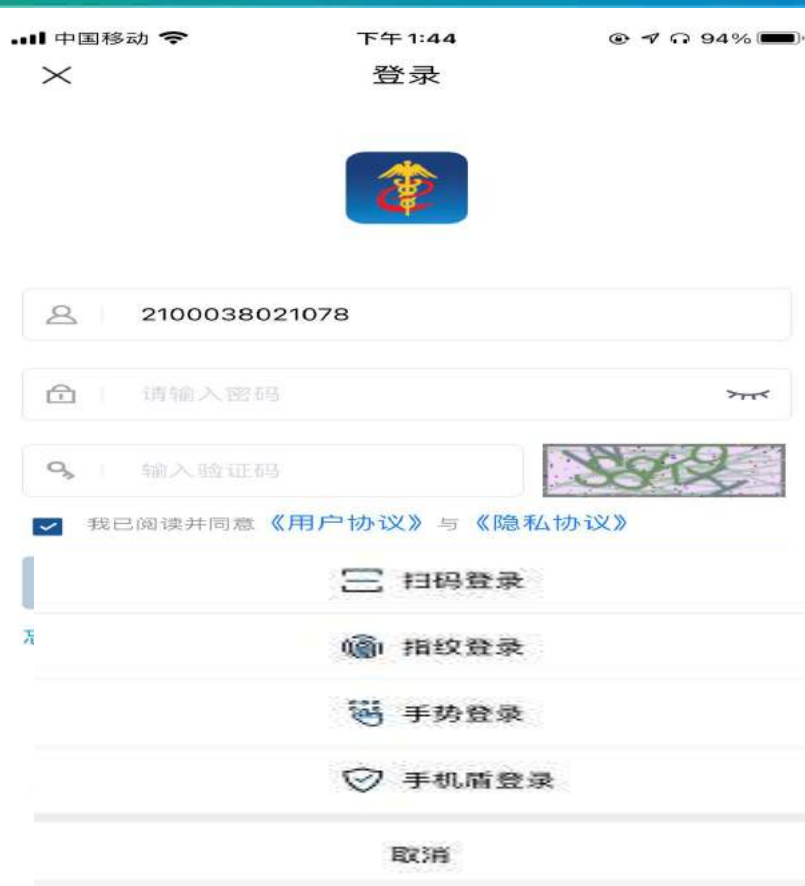

手机盾证书管理 >

第三方账号关联 >

注销 >

退出登录

中国移动 88% 下午 2:06 登录管理

启动指纹登录

启动手势登录

2

掌上单一窗口--登陆

2 掌上单一窗口--登陆

中国(河北)国际贸易单一窗口

hebeieport.com

欢迎您: 2100038021078 会员首页 退出

中国(河北)国际贸易单一窗口
China (HeBei) International Trade Single Window

首页 资讯中心 客服中心 口岸收费公示 平台概况

中国农业银行
AGRICULTURAL BANK OF CHINA
河北省分行