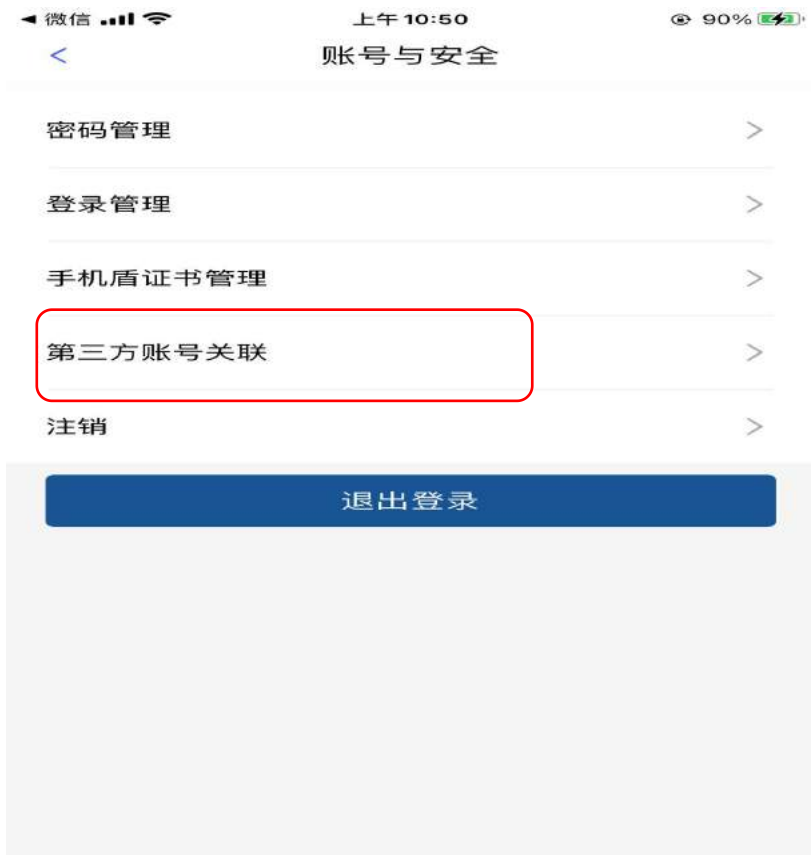

2 掌上单一窗口--下载APP

下载安装:

“掌上单一窗口”根据操作系统差异（包括安卓系统和iOS系统）拥有不同的获取方式。

1.应用安卓系统的手机设备，到设备自带的应用商店搜索“掌上单一窗口”进行下载、安装和使用。

2.应用iOS系统的手机设备，到App Store搜索“掌上单一窗口”进行下载、安装和使用。

3.可通过访问网址:

<https://start.singlewindow.cn/app/>或者

<https://app.singlewindow.cn/zsdyckweb/#/downloadapp>扫描二维码进行“掌上单一窗口”下载、安装和使用。

登陆:

用户下载安装“掌上单一窗口”后，点击APP图标进入系统，阅读服务条款，选择“同意并开始使用”后，用户可选择在“首页”左上角点击“登陆”进入登陆页面。

2

掌上单一窗口--登陆

如果有单一窗口的
用户名和密码直接
登陆即可

2

掌上单一窗口--登陆

更多登录方式

第三方快捷登录

2

掌上单一窗口--登陆

2

掌上单一窗口--登陆

← 微信 90% 上午 10:50 账号与安全

密码管理 >

登录管理 >